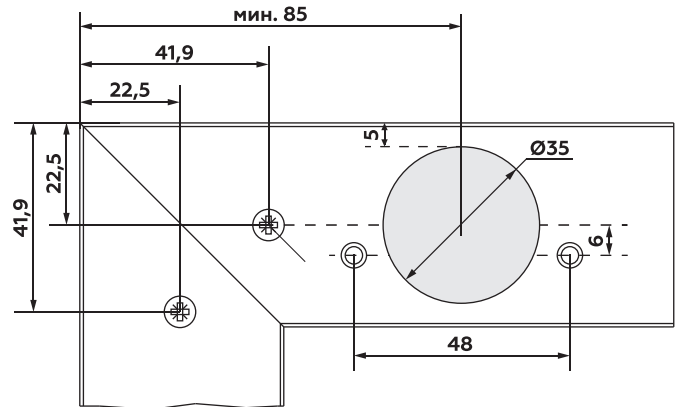

ПРИСАДКА ОТВЕРСТИЙ ПОД ВРЕЗНЫЕ ПЕТЛИ

СХЕМА УСТАНОВКИ И РЕГУЛИРОВКИ ПЕТЕЛЬ

АЛЮМИНИЕВЫЙ ПРОФИЛЬ PREMIAL® ESCAPARATE

для мебельных фасадов из ЛДСП, МДФ и ЛДСП + ПЛАСТИК

MENOR RD-10

Врезной **18 мм**

Под **ЛДСП + пластик, МДФ**