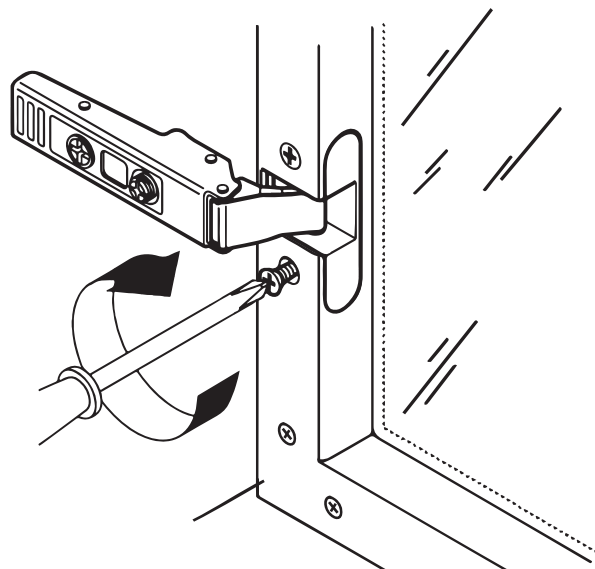

ПОЛОЖЕНИЕ ОТВЕРСТИЙ ПОД
УЗКИЙ УГЛОВОЙ СОЕДИНИТЕЛЬ

УПЛОТНИТЕЛЬ

УСТАНОВКА УПЛОТНИТЕЛЯ
В ПРОФИЛЬ ПОД СТЕКЛО

ПРИСАДКА ОТВЕРСТИЙ ПОД ВРЕЗНЫЕ ПЕТЛИ

Присадка отверстий в монтажной части профиля сбоку, с внутренней стороны

Присадка отверстий в монтажной части профиля сверху

ФРЕЗЕРОВКА ВЫПОЛНЯЕТСЯ НА МОНТАЖНОЙ ЧАСТИ ПРОФИЛЯ

СХЕМА УСТАНОВКИ ПЕТЕЛЬ

Рис. 1

Рис. 2

Рис. 3

ШИРОКИЙ АЛЮМИНИЕВЫЙ ПРОФИЛЬ ESCAPARATE

для мебельных фасадов со стеклом длина 3000 мм