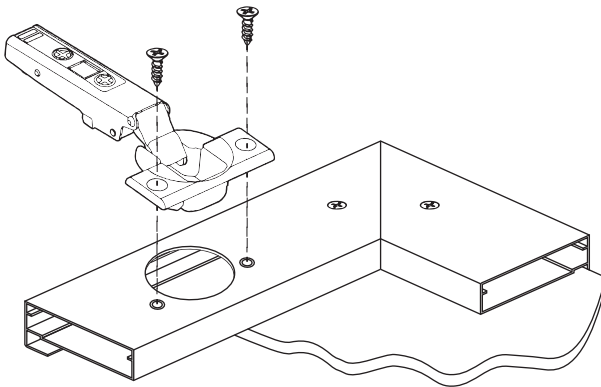

СБОРКА ФАСАДОВ С ШИРОКИМ ПРОФИЛЕМ ESCARATE

ШИРОКИЙ УГЛОВОЙ СОЕДИНИТЕЛЬ

ПОЛОЖЕНИЕ ОТВЕРСТИЙ ПОД ШИРОКИЙ УГЛОВОЙ СОЕДИНИТЕЛЬ

УСТАНОВКА УПЛОТНИТЕЛЯ В ПРОФИЛЬ ПОД СТЕКЛО

УПЛОТНИТЕЛЬ

ВТУЛКА ДЛЯ СТЕКЛА (ПЛАСТИК)

ПРИСАДКА ОТВЕРСТИЙ ПОД ВРЕЗНЫЕ ПЕТЛИ

СХЕМА УСТАНОВКИ И РЕГУЛИРОВКИ ПЕТЕЛЬ

АЛЮМИНИЕВЫЙ ПРОФИЛЬ PREMIAL® ESCAPARATE

для мебельных фасадов из ЛДСП, МДФ и ЛДСП + ПЛАСТИК

MENOR RD-10

Врезной **18 мм**

Под **ЛДСП + пластик, МДФ**