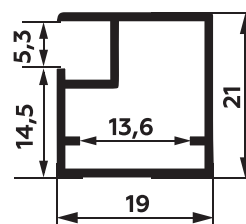

УЗКИЙ АЛЮМИНИЕВЫЙ ПРОФИЛЬ ESCAPARATE

для мебельных фасадов со стеклом

длина 3000 мм

ALTO RF-11H

Под **стекло**
Лицевая часть ручки: **10 мм**

CORTO RF-11

Под **стекло**
Лицевая часть: **прямая 8 мм**

LISO RF-08

Под **стекло**
Лицевая часть: **прямая 19 мм**

ДЕКОРЫ ПРОФИЛЕЙ:

ВРЕЗНЫЕ ПЕТЛИ PREMIAL® ДЛЯ УЗКОГО ПРОФИЛЯ

ПЕТЛИ PREMIAL® ДЛЯ УЗКОГО ПРОФИЛЯ ESCAPARATE

Накладные, полунакладные, вкладные

Четырёхшарнирные, с доводчиком, системой быстрого монтажа CLIP-ON

ПЕТЛИ PREMIAL® С ДЕКОРАТИВНОЙ КРЫШКОЙ ДЛЯ ПРОФИЛЕЙ ALTO RF-11H, CORTO RF-11, LISO RF-08

Накладные, полунакладные, вкладные

Четырёхшарнирные, с доводчиком, системой быстрого монтажа CLIP-ON, на узкой планке, 3D

- Система легкого монтажа CLIP-ON
- Угол открывания: **105°**
- Доводчик