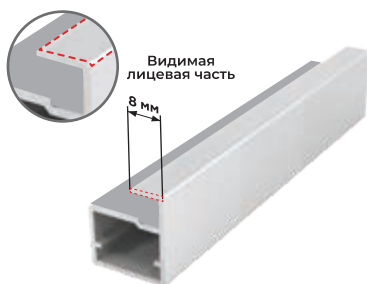

CORTO RF-11

Под **стекло**
Лицевая часть: **прямая 8 мм**