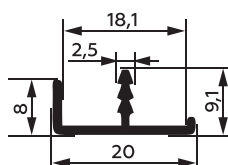

Врезной **18 мм**

Под **ЛДСП + пластик, МДФ**

Лицевая часть: **прямая 8 мм**

■ Рекомендуется применять в паре с профилем **MARCO RF-06**

Цвет: Хром матовый, Золото матовое, Черный анод, Белый глянец