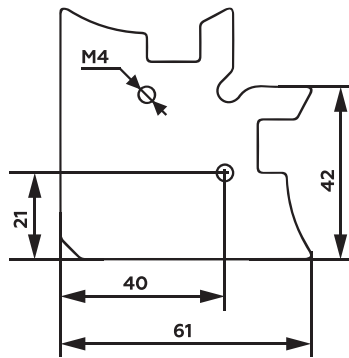

СБОРКА ФАСАДОВ С ШИРОКИМ ПРОФИЛЕМ ESCARATE

ШИРОКИЙ УГЛОВОЙ СОЕДИНИТЕЛЬ