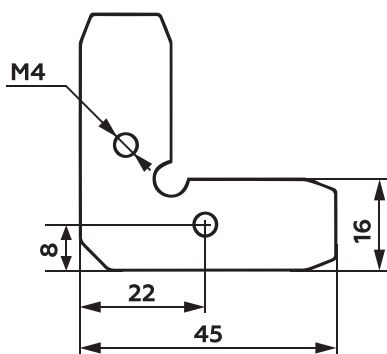

$$\begin{aligned} Вн &= Вф - 5 \text{ мм} \\ Шн &= Шф - 5 \text{ мм} \end{aligned}$$

РАСЧЕТ И ИЗГОТОВЛЕНИЕ ФАСАДОВ С ПРОФИЛЕМ LISO RF-08

$$\begin{aligned} Вн &= Вф - 30 \text{ мм} \\ Шн &= Шф - 30 \text{ мм} \end{aligned}$$

Вн - высота наполнения, **Вф** - высота фасада, **Шн** - ширина наполнения, **Шф** - ширина фасада
Вк - высота корпуса, **Шк** - ширина корпуса

СБОРКА ФАСАДОВ С УЗКИМ РАМОЧНЫМ ПРОФИЛЕМ ESCARATE

УЗКИЙ УГЛОВОЙ СОЕДИНИТЕЛЬ
ДЛЯ ПРОФИЛЕЙ ALTO RF-11H, CORTO RF-11, LISO RF-08