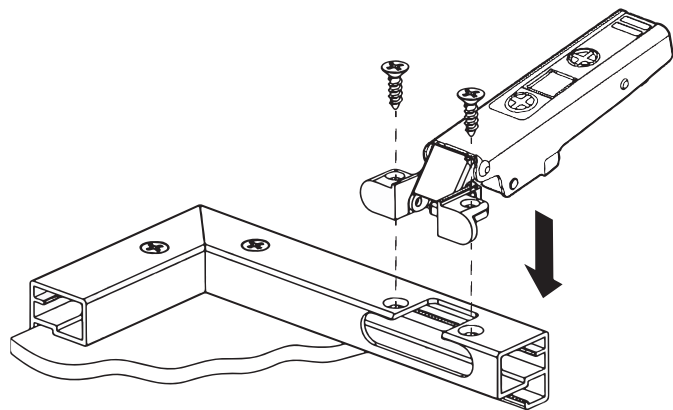

ПОЛОЖЕНИЕ ОТВЕРСТИЙ ПОД
УЗКИЙ УГЛОВОЙ СОЕДИНИТЕЛЬ

УПЛОТНИТЕЛЬ

УСТАНОВКА УПЛОТНИТЕЛЯ
В ПРОФИЛЬ ПОД СТЕКЛО

ПРИСАДКА ОТВЕРСТИЙ ПОД ВРЕЗНЫЕ ПЕТЛИ

Присадка отверстий в монтажной части профиля сбоку, с внутренней стороны

Присадка отверстий в монтажной части профиля сверху

ФРЕЗЕРОВКА ВЫПОЛНЯЕТСЯ НА МОНТАЖНОЙ ЧАСТИ ПРОФИЛЯ

СХЕМА УСТАНОВКИ ПЕТЕЛЬ

Рис. 1

Рис. 2

Рис. 3

ШИРОКИЙ АЛЮМИНИЕВЫЙ ПРОФИЛЬ ESCAPARATE

для мебельных фасадов со стеклом длина 3000 мм