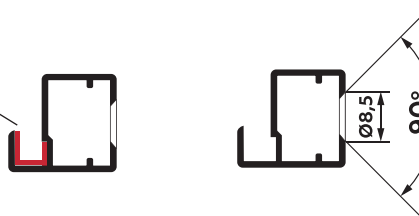

Вн - высота наполнения, **Вф** - высота фасада, **Шн** - ширина наполнения, **Шф** - ширина фасада
Вк - высота корпуса, **Шк** - ширина корпуса

СБОРКА ФАСАДОВ С УЗКИМ РАМОЧНЫМ ПРОФИЛЕМ ESCARATE

УЗКИЙ УГЛОВОЙ СОЕДИНИТЕЛЬ
ДЛЯ ПРОФИЛЕЙ ALTO RF-11H, CORTO RF-11, LISO RF-08

ПОЛОЖЕНИЕ ОТВЕРСТИЙ ПОД
УЗКИЙ УГЛОВОЙ СОЕДИНИТЕЛЬ

УПЛОТНИТЕЛЬ

УСТАНОВКА УПЛОТНИТЕЛЯ
В ПРОФИЛЬ ПОД СТЕКЛО

ПРИСАДКА ОТВЕРСТИЙ ПОД ВРЕЗНЫЕ ПЕТЛИ

Присадка отверстий в монтажной части профиля сбоку, с внутренней стороны