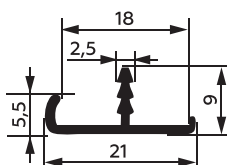

ПРИСАДКА ОТВЕРСТИЙ ПОД ВРЕЗНЫЕ ПЕТЛИ

СХЕМА УСТАНОВКИ И РЕГУЛИРОВКИ ПЕТЕЛЬ

АЛЮМИНИЕВЫЙ ПРОФИЛЬ PREMIAL® ESCAPARATE

для мебельных фасадов из ЛДСП, МДФ и ЛДСП + ПЛАСТИК

MENOR RD-10

Врезной **18 мм**

Под **ЛДСП + пластик, МДФ**