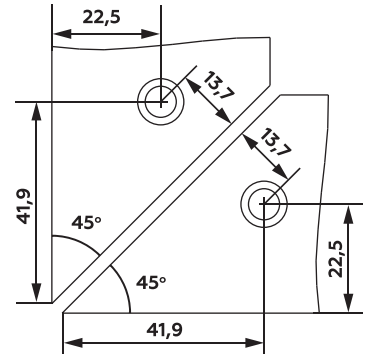

ПОЛОЖЕНИЕ ОТВЕРСТИЙ ПОД ШИРОКИЙ УГЛОВОЙ СОЕДИНИТЕЛЬ