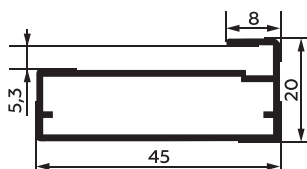

BLANDO RF-05

Под **стекло**
Лицевая часть: **закругленная 5.5 мм**

Цвет: Хром матовый,
Золото матовое, Черный анод