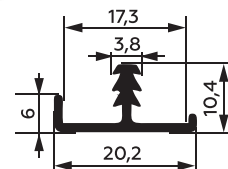

RD-12

Врезной **17 мм**

Под **ЛДСП + пластик**

Лицевая часть: **прямая 6 мм**

Цвет: Хром матовый

ФОРМУЛА РАСЧЁТА НАПОЛНЕНИЯ

$$Вн = Вф - 3 \text{ мм}$$

$$Шн = Шф - 3 \text{ мм}$$

Вн - высота наполнения, **Вф** - высота фасада,
Шн - ширина наполнения, **Шф** - ширина фасада