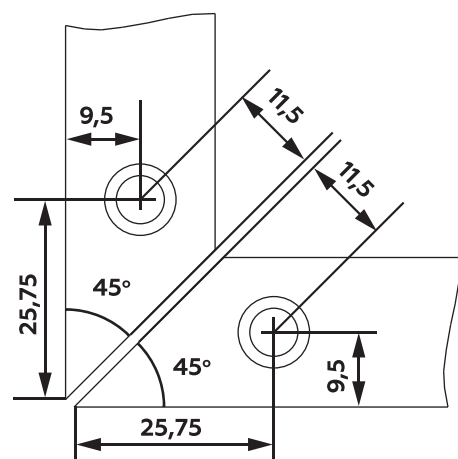

Вн - высота наполнения, **Вф** - высота фасада, **Шн** - ширина наполнения, **Шф** - ширина фасада
Вк - высота корпуса, **Шк** - ширина корпуса

СБОРКА ФАСАДОВ С УЗКИМ РАМОЧНЫМ ПРОФИЛЕМ ESCARATE

УЗКИЙ УГЛОВОЙ СОЕДИНИТЕЛЬ
ДЛЯ ПРОФИЛЕЙ ALTO RF-11H, CORTO RF-11, LISO RF-08