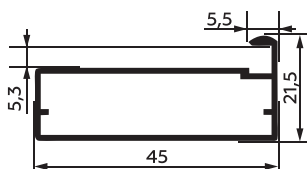

GRANDE RF-09

Под **стекло**
Лицевая часть: **прямая 20 мм**

Цвет: Хром матовый,
Золото матовое, Черный анод,
Белый глянец