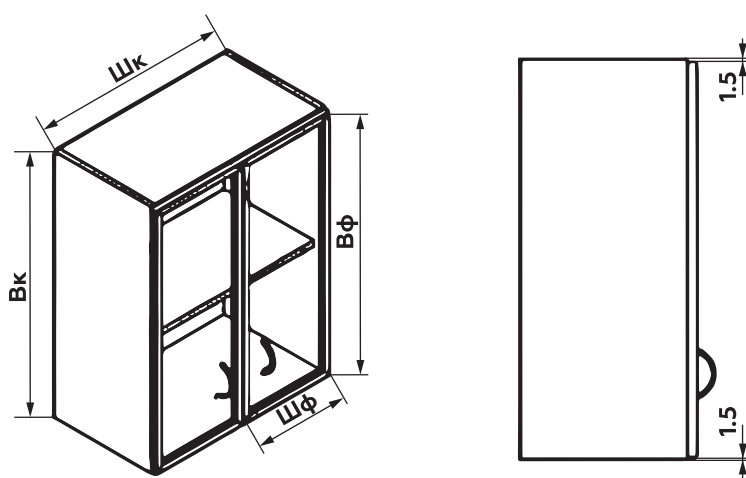

Шкаф с одним распашным фасадом

Шкаф с двумя распашными фасадами

ТЕХНИЧЕСКИЕ РЕКОМЕНДАЦИИ ПО ИЗГОТОВЛЕНИЮ ФАСАДОВ С РАМОЧНЫМ ПРОФИЛЕМ PREMIAL® ESCAPARATE

- Высота фасада до 1200 мм
- Вес фасада до 10 кг

ВНЕШНИЕ РАЗМЕРЫ ФАСАДОВ НЕ ЗАВИСЯТ ОТ ТИПА ПРОФИЛЯ