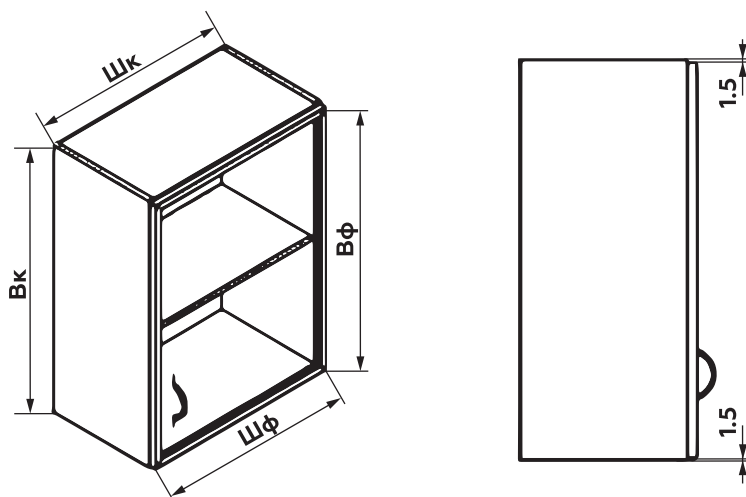

Шкаф с одним распашным фасадом

Шкаф с двумя распашными фасадами

ТЕХНИЧЕСКИЕ РЕКОМЕНДАЦИИ ПО ИЗГОТОВЛЕНИЮ ФАСАДОВ С РАМОЧНЫМ ПРОФИЛЕМ PREMIAL® ESCAPARATE

- Высота фасада до 1200 мм
- Вес фасада до 10 кг

ВНЕШНИЕ РАЗМЕРЫ ФАСАДОВ НЕ ЗАВИСЯТ ОТ ТИПА ПРОФИЛЯ