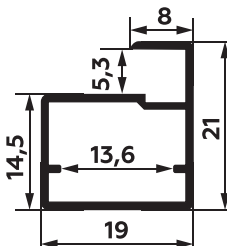

УЗКИЙ АЛЮМИНИЕВЫЙ ПРОФИЛЬ ESCAPARATE

для мебельных фасадов со стеклом

длина 3000 мм

ALTO RF-11H

Под **стекло**
Лицевая часть ручки: **10 мм**

CORTO RF-11

Под **стекло**
Лицевая часть: **прямая 8 мм**

LISO RF-08

Под **стекло**
Лицевая часть: **прямая 19 мм**

ДЕКОРЫ ПРОФИЛЕЙ:

ВРЕЗНЫЕ ПЕТЛИ PREMIAL® ДЛЯ УЗКОГО ПРОФИЛЯ

ПЕТЛИ PREMIAL® ДЛЯ УЗКОГО ПРОФИЛЯ ESCAPARATE

Накладные, полунакладные, вкладные

Четырёхшарнирные, с доводчиком, системой быстрого монтажа CLIP-ON

ПЕТЛИ PREMIAL® С ДЕКОРАТИВНОЙ КРЫШКОЙ ДЛЯ ПРОФИЛЕЙ ALTO RF-11H, CORTO RF-11, LISO RF-08

Накладные, полунакладные, вкладные

Четырёхшарнирные, с доводчиком, системой быстрого монтажа CLIP-ON, на узкой планке, 3D

- Система легкого монтажа CLIP-ON
- Угол открывания: **105°**
- Доводчик