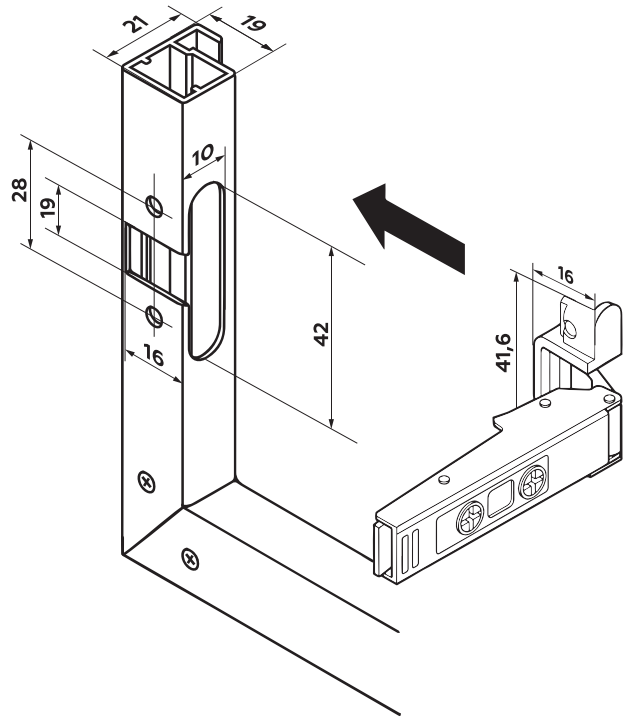

Присадка отверстий в монтажной части профиля сверху

ФРЕЗЕРОВКА ВЫПОЛНЯЕТСЯ НА МОНТАЖНОЙ ЧАСТИ ПРОФИЛЯ

СХЕМА УСТАНОВКИ ПЕТЕЛЬ

Рис. 1

Рис. 2

Рис. 3

ШИРОКИЙ АЛЮМИНИЕВЫЙ ПРОФИЛЬ ESCAPARATE

для мебельных фасадов со стеклом длина 3000 мм