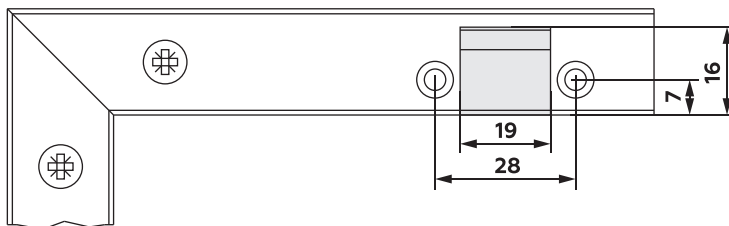

ПОЛОЖЕНИЕ ОТВЕРСТИЙ ПОД
УЗКИЙ УГЛОВОЙ СОЕДИНИТЕЛЬ

УПЛОТНИТЕЛЬ

УСТАНОВКА УПЛОТНИТЕЛЯ
В ПРОФИЛЬ ПОД СТЕКЛО

ПРИСАДКА ОТВЕРСТИЙ ПОД ВРЕЗНЫЕ ПЕТЛИ

Присадка отверстий в монтажной части профиля сбоку, с внутренней стороны

Присадка отверстий в монтажной части профиля сверху

ФРЕЗЕРОВКА ВЫПОЛНЯЕТСЯ НА МОНТАЖНОЙ ЧАСТИ ПРОФИЛЯ

СХЕМА УСТАНОВКИ ПЕТЕЛЬ

Рис. 1

Рис. 2

Рис. 3

ШИРОКИЙ АЛЮМИНИЕВЫЙ ПРОФИЛЬ ESCAPARATE

для мебельных фасадов со стеклом длина 3000 мм