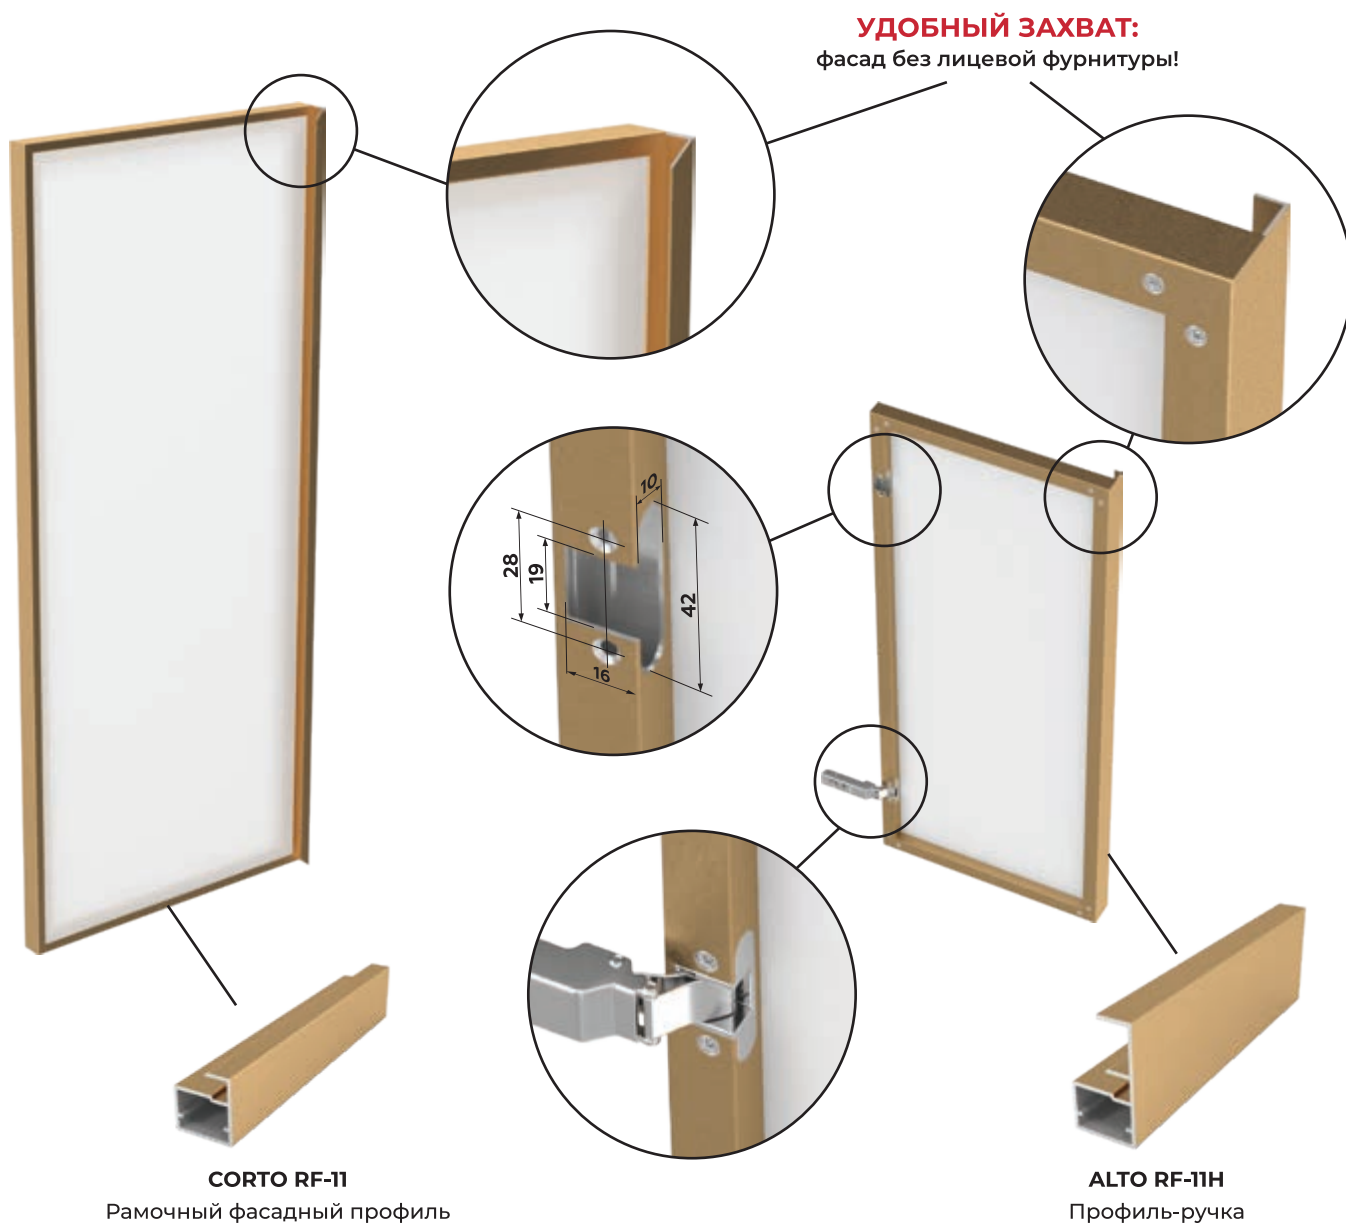

Присадка отверстий в монтажной части профиля сверху

ФРЕЗЕРОВКА ВЫПОЛНЯЕТСЯ НА МОНТАЖНОЙ ЧАСТИ ПРОФИЛЯ

СХЕМА УСТАНОВКИ ПЕТЕЛЬ

Рис. 1

Рис. 2

Рис. 3

ШИРОКИЙ АЛЮМИНИЕВЫЙ ПРОФИЛЬ ESCAPARATE

для мебельных фасадов со стеклом длина 3000 мм