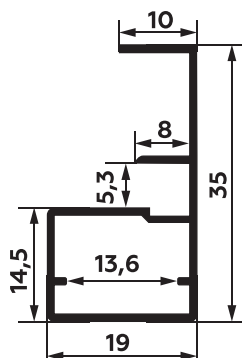

УЗКИЙ АЛЮМИНИЕВЫЙ ПРОФИЛЬ ESCAPARATE

для мебельных фасадов со стеклом

длина 3000 мм

ALTO RF-11H

Под **стекло**
Лицевая часть ручки: **10 мм**

CORTO RF-11

Под **стекло**
Лицевая часть: **прямая 8 мм**

LISO RF-08

Под **стекло**
Лицевая часть: **прямая 19 мм**

ДЕКОРЫ ПРОФИЛЕЙ:

ВРЕЗНЫЕ ПЕТЛИ PREMIAL® ДЛЯ УЗКОГО ПРОФИЛЯ

ПЕТЛИ PREMIAL® ДЛЯ УЗКОГО ПРОФИЛЯ ESCAPARATE

Накладные, полунакладные, вкладные

Четырёхшарнирные, с доводчиком, системой быстрого монтажа CLIP-ON

ПЕТЛИ PREMIAL® С ДЕКОРАТИВНОЙ КРЫШКОЙ ДЛЯ ПРОФИЛЕЙ ALTO RF-11H, CORTO RF-11, LISO RF-08

Накладные, полунакладные, вкладные

Четырёхшарнирные, с доводчиком, системой быстрого монтажа CLIP-ON, на узкой планке, 3D

- Система легкого монтажа CLIP-ON
- Угол открывания: **105°**
- Доводчик