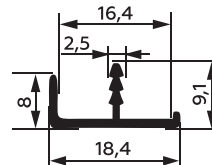

Врезной **16 мм**

Под **ЛДСП**

Лицевая часть: **прямая 8 мм**

■ Рекомендуется применять в паре с профилем **MARCO RF-06**

Цвет: Хром матовый, Черный анод