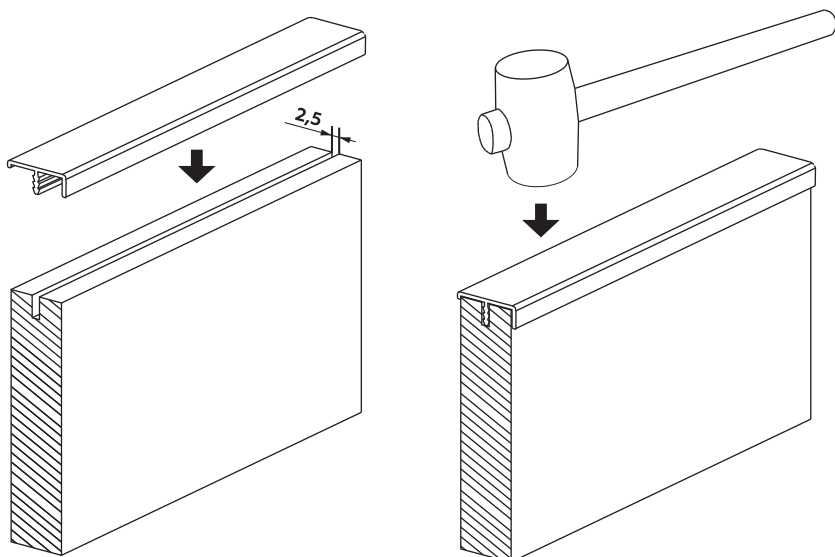

ДЕКОРЫ ПРОФИЛЕЙ:

ХРОМ МАТОВЫЙ

ЧЁРНЫЙ АНОД

БЕЛЫЙ ГЛЯНЕЦ

ЗОЛОТО МАТОВОЕ

Врезной **17 мм**

Под **ЛДСП + пластик**

Лицевая часть: **прямая 6 мм**

Цвет: Хром матовый

ФОРМУЛА РАСЧЁТА НАПОЛНЕНИЯ

$$Вн = Вф - 3 \text{ мм}$$

$$Шн = Шф - 3 \text{ мм}$$

Вн - высота наполнения, **Вф** - высота фасада,
Шн - ширина наполнения, **Шф** - ширина фасада