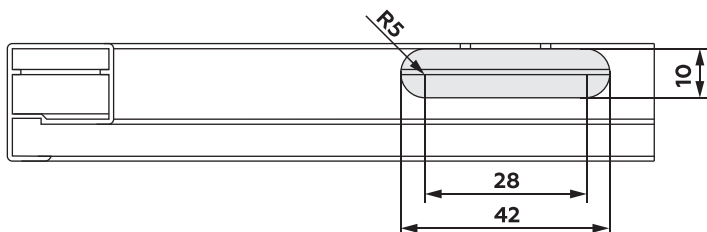

Вн - высота наполнения, **Вф** - высота фасада, **Шн** - ширина наполнения, **Шф** - ширина фасада
Вк - высота корпуса, **Шк** - ширина корпуса

СБОРКА ФАСАДОВ С УЗКИМ РАМОЧНЫМ ПРОФИЛЕМ ESCARATE

УЗКИЙ УГЛОВОЙ СОЕДИНИТЕЛЬ
ДЛЯ ПРОФИЛЕЙ ALTO RF-11H, CORTO RF-11, LISO RF-08

ПОЛОЖЕНИЕ ОТВЕРСТИЙ ПОД
УЗКИЙ УГЛОВОЙ СОЕДИНИТЕЛЬ

УПЛОТНИТЕЛЬ

УСТАНОВКА УПЛОТНИТЕЛЯ
В ПРОФИЛЬ ПОД СТЕКЛО

ПРИСАДКА ОТВЕРСТИЙ ПОД ВРЕЗНЫЕ ПЕТЛИ

Присадка отверстий в монтажной части профиля сбоку, с внутренней стороны

Присадка отверстий в монтажной части профиля сверху

ФРЕЗЕРОВКА ВЫПОЛНЯЕТСЯ НА МОНТАЖНОЙ ЧАСТИ ПРОФИЛЯ

СХЕМА УСТАНОВКИ ПЕТЕЛЬ

Рис. 1

Рис. 2

Рис. 3

ШИРОКИЙ АЛЮМИНИЕВЫЙ ПРОФИЛЬ ESCAPARATE

для мебельных фасадов со стеклом длина 3000 мм